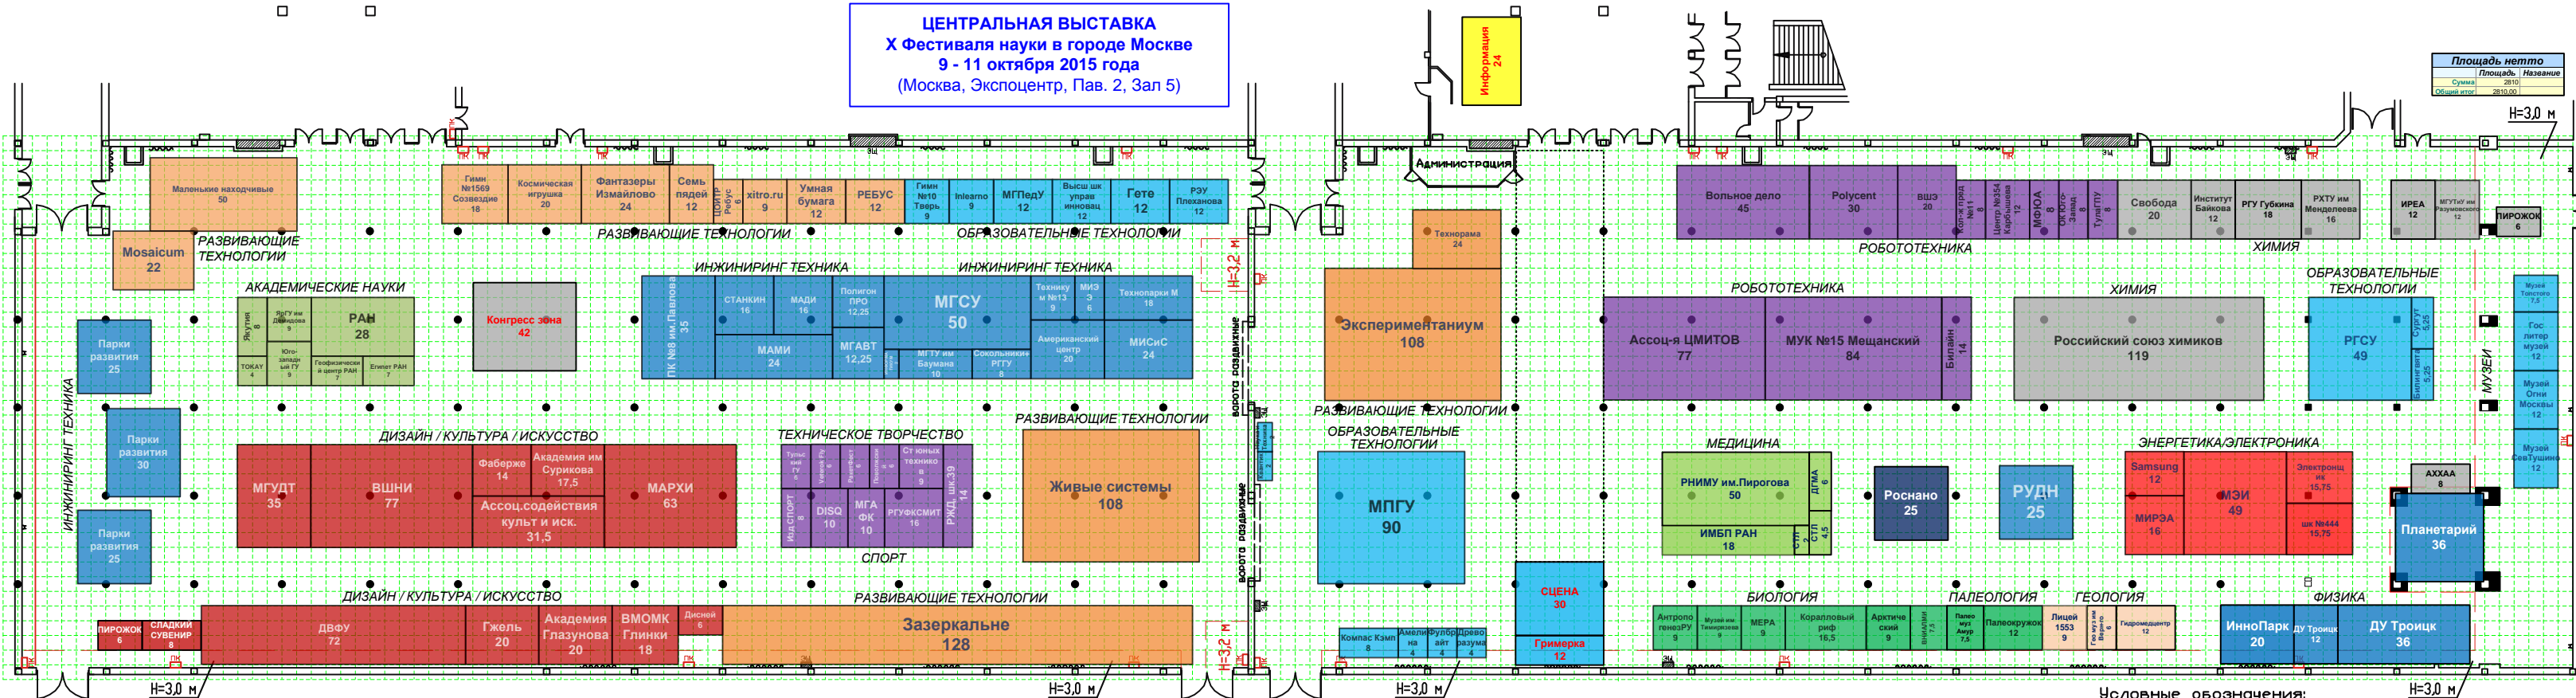

ЦЕНТРАЛЬНАЯ ВЫСТАВКА
X Фестиваля науки в городе Москве
 9 - 11 октября 2015 года
 (Москва, Экспоцентр, Пав. 2, Зал 5)

Площадь нетто	
Площадь	Название
2810	Сумма
2810,00	Общий итог

Монтажные ворота H=3,1м В=3,4м

Монтажные ворота H=3,1м В=3,4м

Условные обозначения:

- пожарный кран
- электрический щит